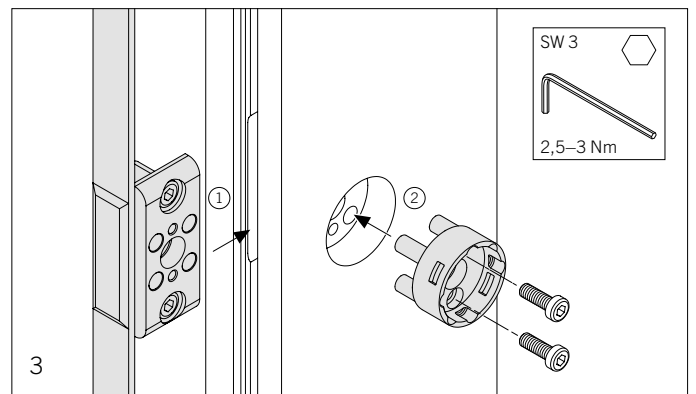

Technické detaily

Instalace uzamykatelné okenní zapuštěné kliky do dřevěných oken