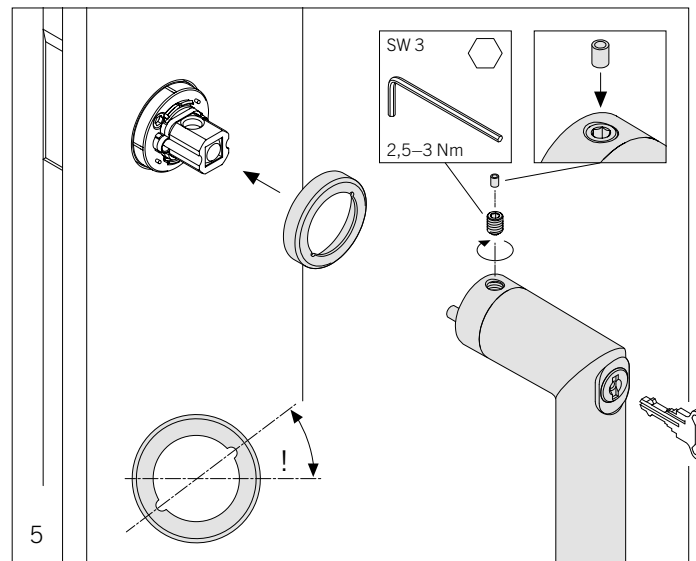

Technické detaily

Instalace uzamykatelné okenní zapuštěné kliky do dřevěných oken