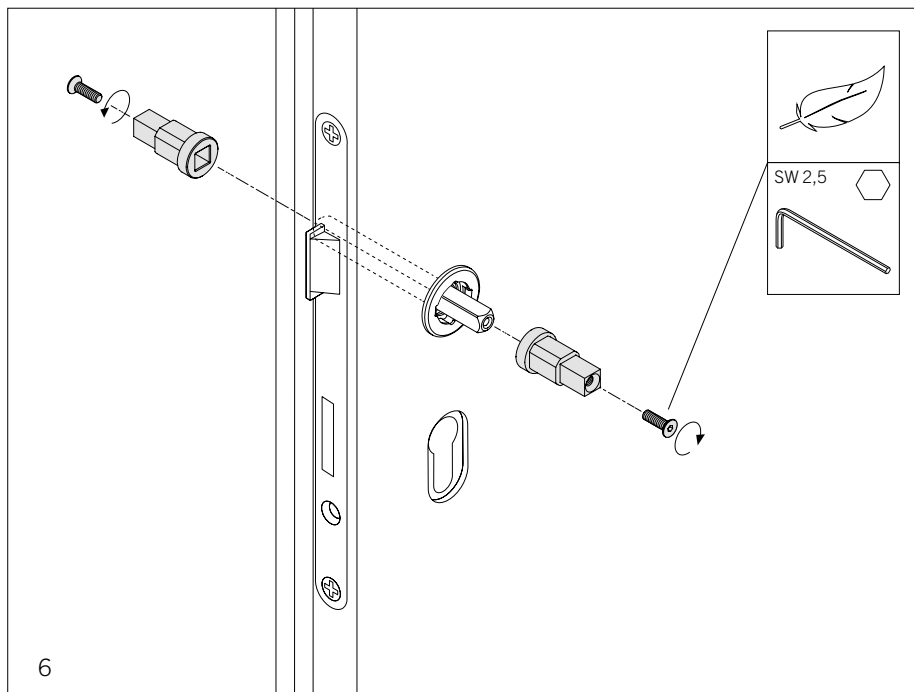

Technické detaily

Instalace zapuštěné kliky