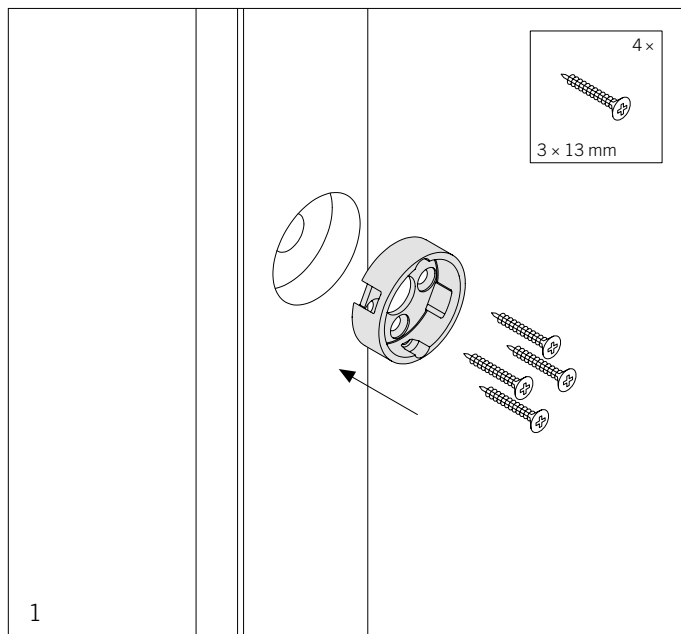

Technické detaily

Instalace okenní zapuštěné kliky do dřevěných oken