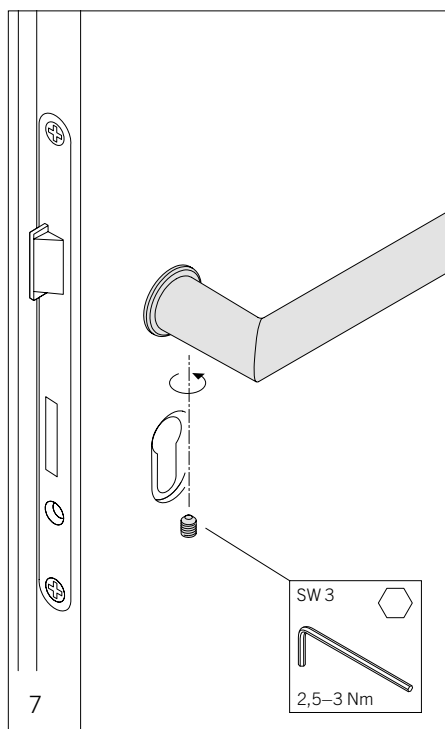

Vrták FSB 03 0416 01012 5000

Technické detaily

Instalace zapuštěné kliky

Technické detaily

Instalace zapuštěné kliky

Technické detaily

Instalace okenní zapuštěné kliky v kovovém profilu

34 71101