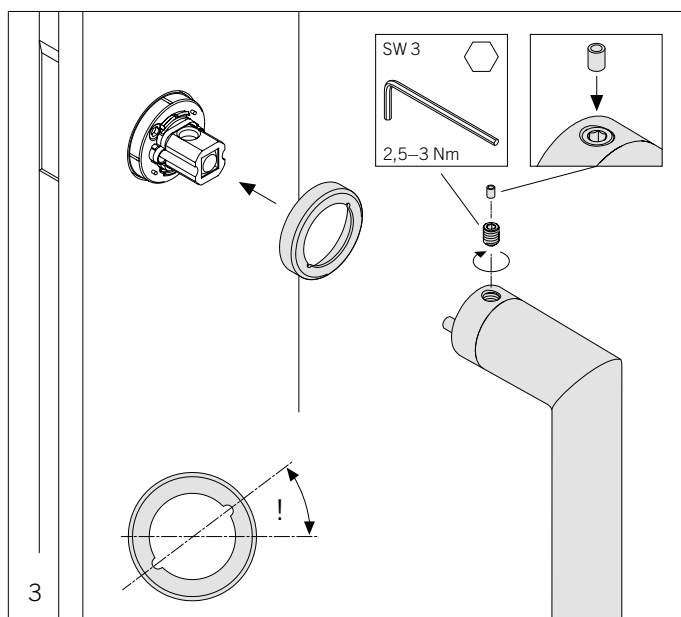

Technické detaily

Instalace uzamykatelné okenní zapuštěné kliky do dřevěných oken

34 71

- 34 71423 (Uzamykatelná, variabilní čtyřhran 29–34 mm)
- 34 71424 (Uzamykatelná, variabilní čtyřhran 34–39 mm)
- 34 71723 (S pojistkou, variabilní čtyřhran 29–34 mm)
- 34 71724 (S pojistkou, variabilní čtyřhran 34–39 mm)