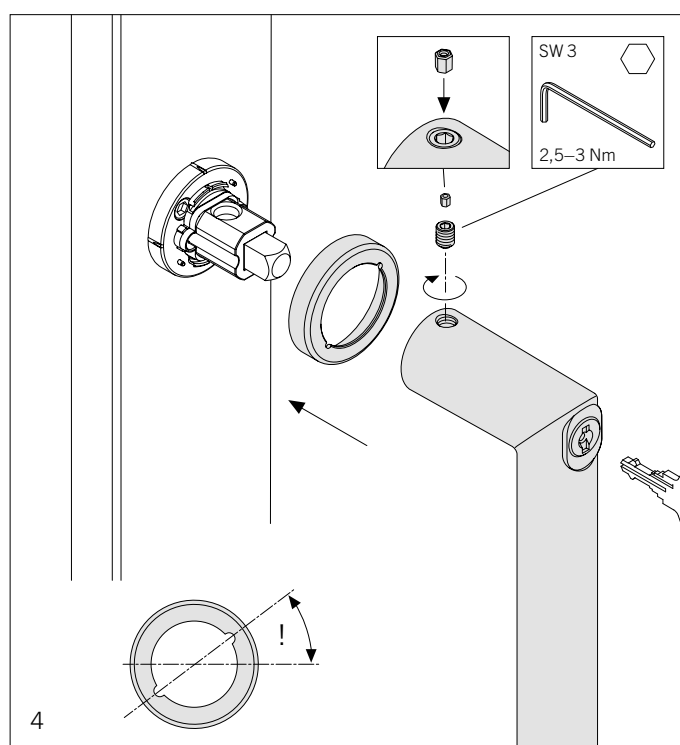

Technické detaily

Instalace okenní zapuštěné kliky v kovovém profilu uzamykatelné a s pojistkou