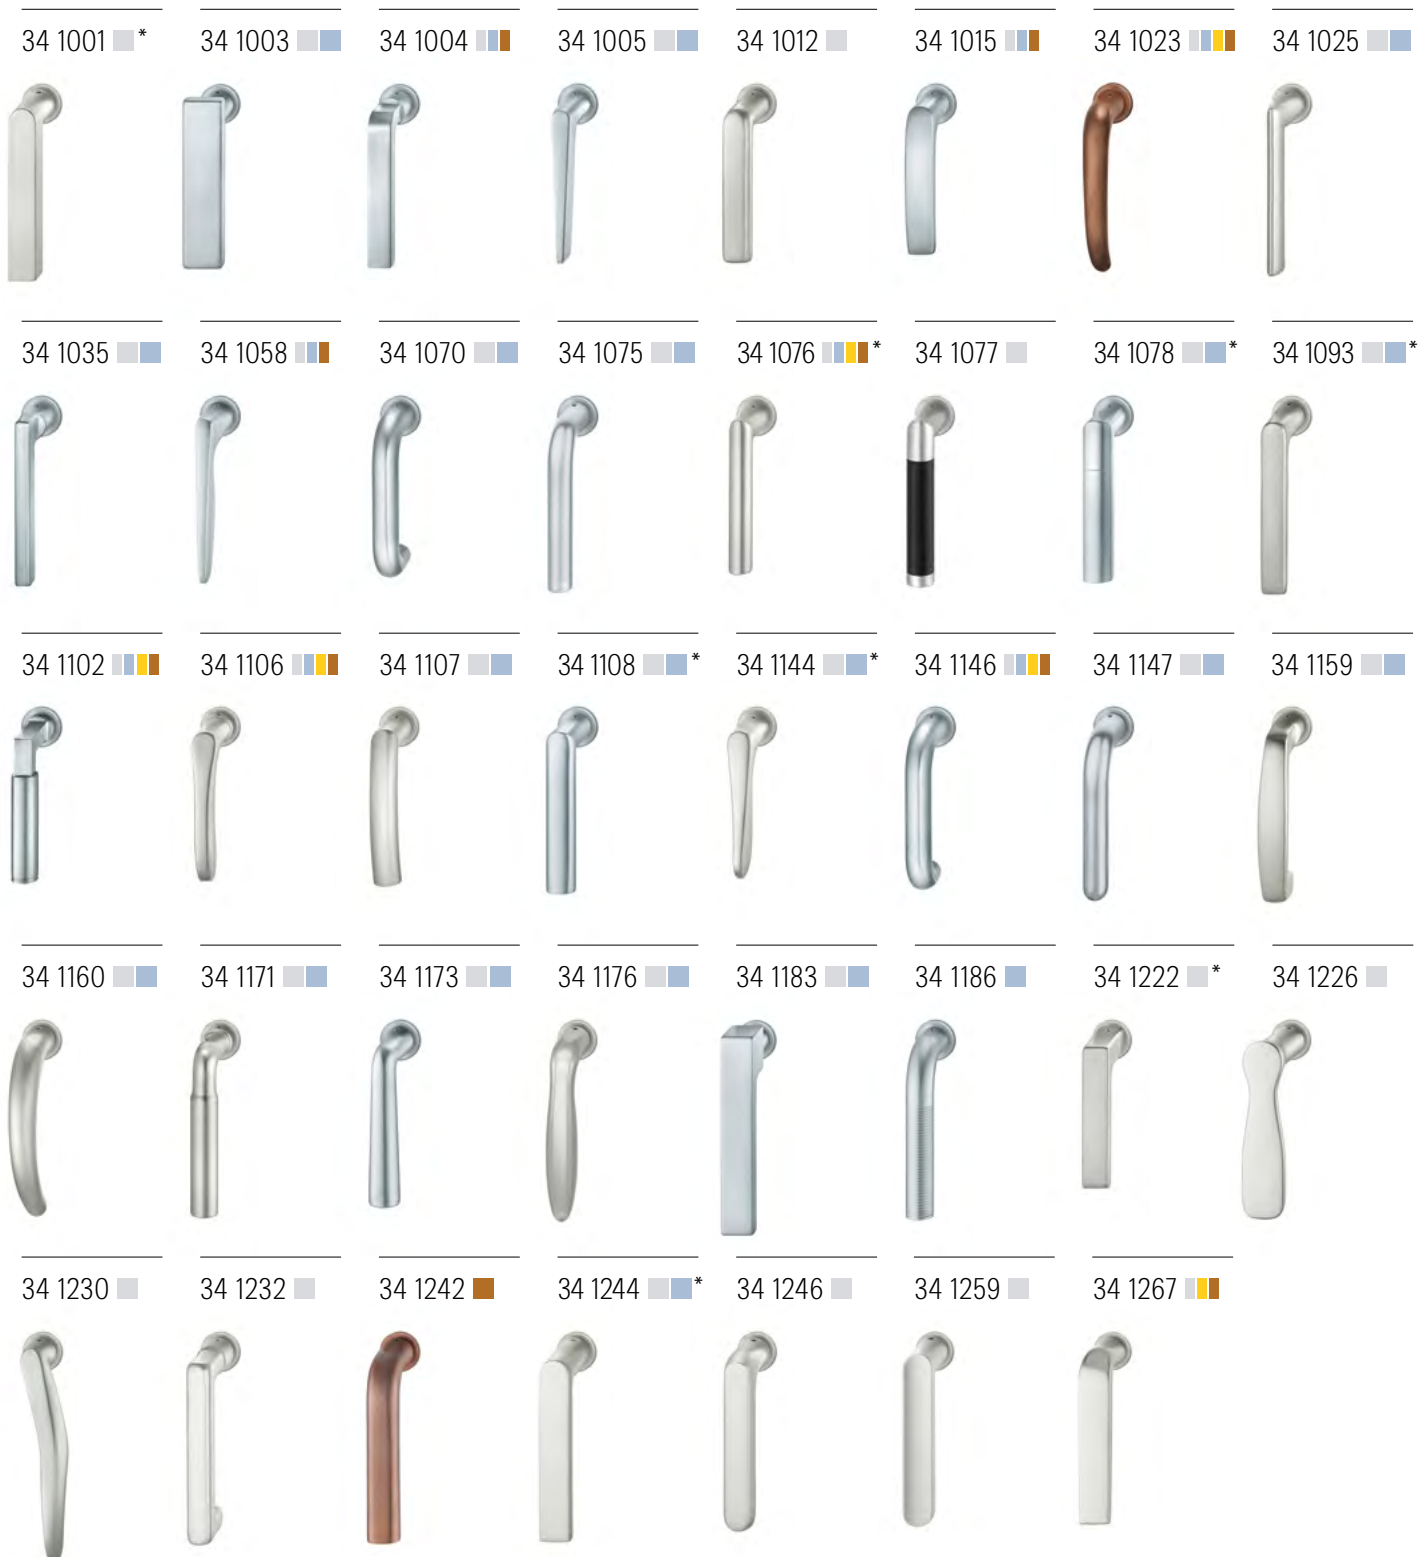

Zapuštěné kliky pro okna přehled modelů

* může být dodána jako uzamykatelná