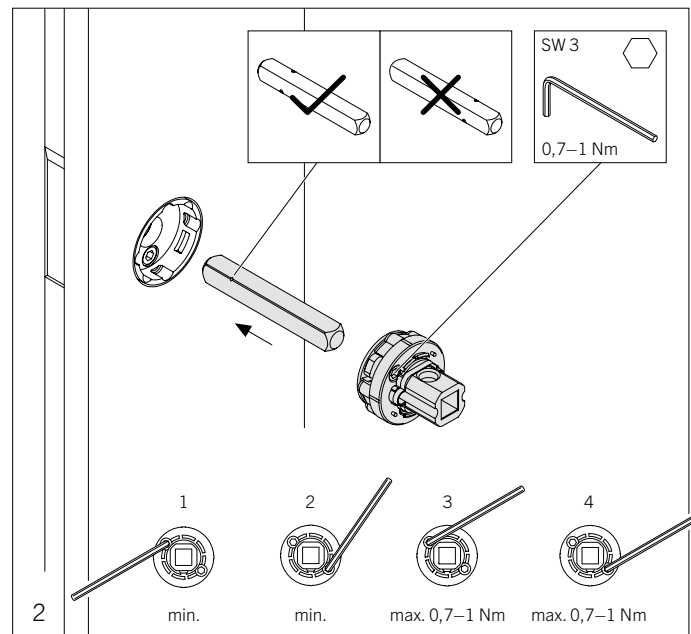

Technische Details

Steckgriffe für Holzfenster

34 71101

Zapuštěné okenní kliky pro dřevěná
okna v kombinaci s elementem
03 0401 00000 0400

Kování můžete zakoupit na www.luxusnikovani.cz

Technické detaily

Instalace okenní zapuštěné kliky do dřevěných oken