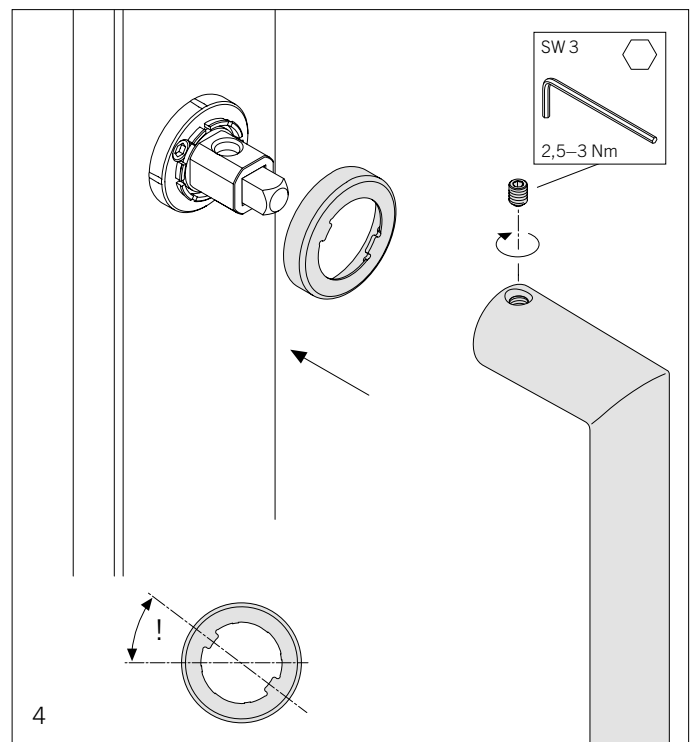

Zapuštěné okenní kliky v kovových profilech

model kliky
34 1108

Kování můžete zakoupit na www.luxusnikovani.cz

Technické detaily

Instalace okenní zapuštěné kliky v kovovém profilu¹

Technické detaily

Instalace okenní zapuštěné kliky v kovovém profilu uzamykatelné a s pojistkou