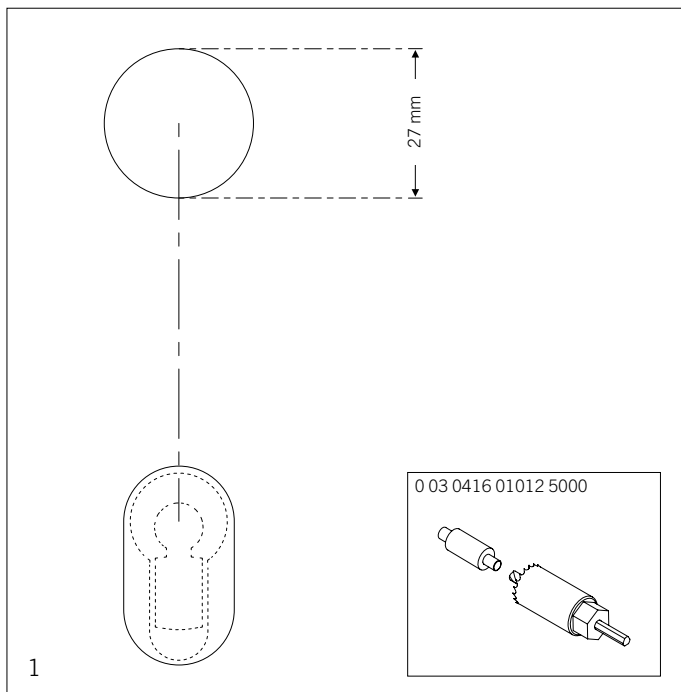

Technické detaily

Instalace zapuštěné kliky