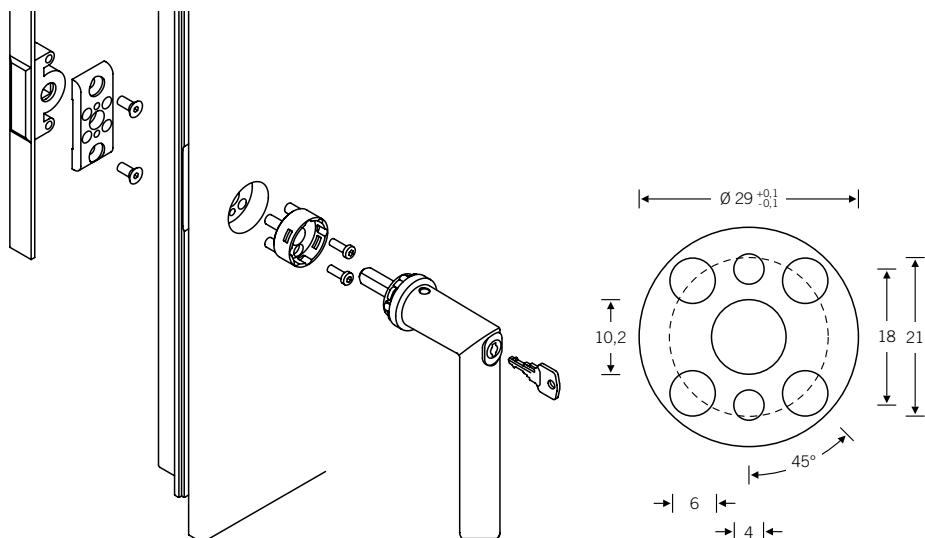

34 71

- 34 .... 71423 (Uzamykatelná, variabilní čtyřhran 29–34 mm)
- 34 .... 71424 (Uzamykatelná, variabilní čtyřhran 34–39 mm)
- 34 .... 71723 (S pojistkou, variabilní čtyřhran 29–34 mm)
- 34 .... 71724 (S pojistkou, variabilní čtyřhran 34–39 mm)

Zapuštěné, uzamykatelné okenní kliky pro dřevěná okna

Element pro instalaci do dřeva:
03 0401 00001 0400