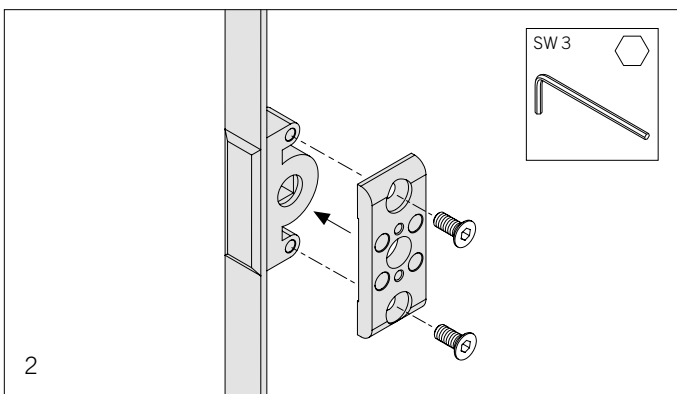

Technické detaily

Instalace uzamykatelné okenní zapuštěné kliky do dřevěných oken