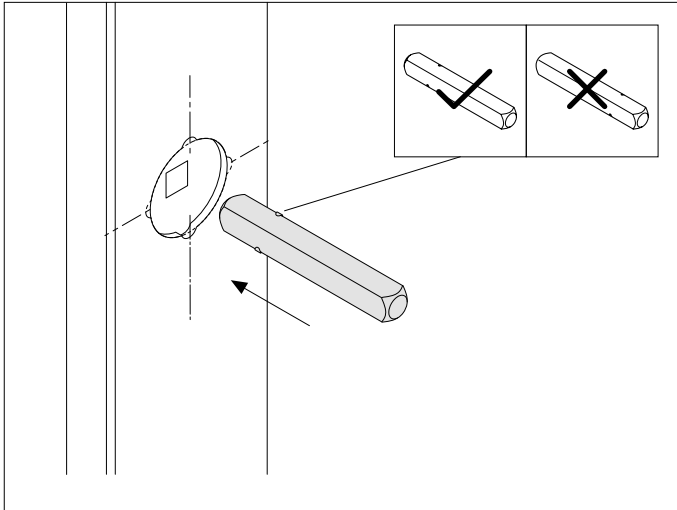

Zapuštěné okenní kliky v kovových profilech

model kliky
34 1108

Kování můžete zakoupit na www.luxusnikovani.cz

Technické detaily

Instalace okenní zapuštěné kliky v kovovém profilu¹

Technické detaily

Instalace okenní zapuštěné kliky v kovovém profilu uzamykatelné a s pojistkou