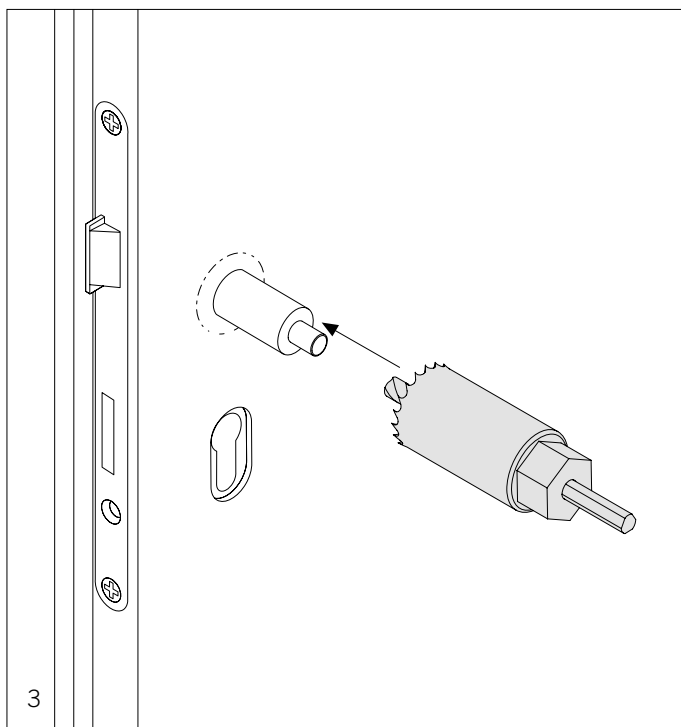

Technické detaily

Instalace zapuštěné kliky