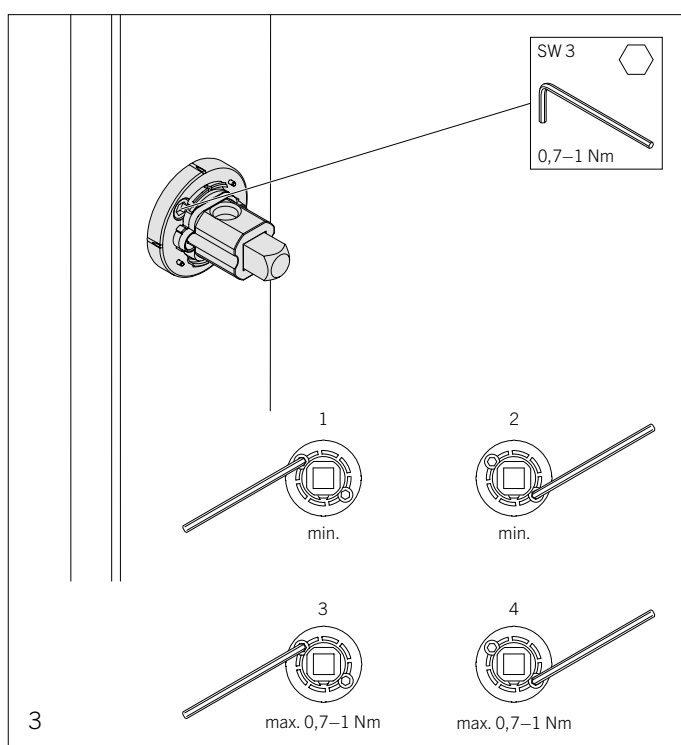

Technické detaily

Instalace okenní zapuštěné kliky v kovovém profilu uzamykatelné a s pojistkou