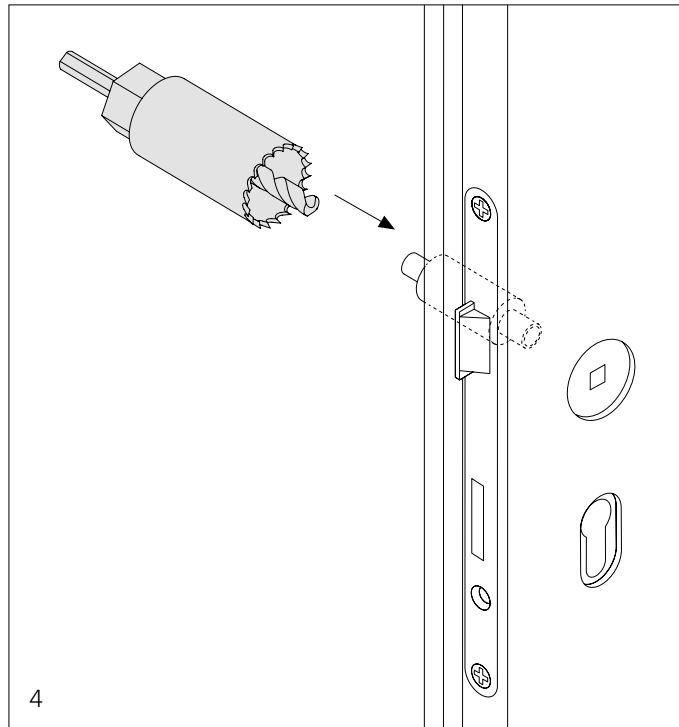

Technické detaily

Instalace zapuštěné kliky