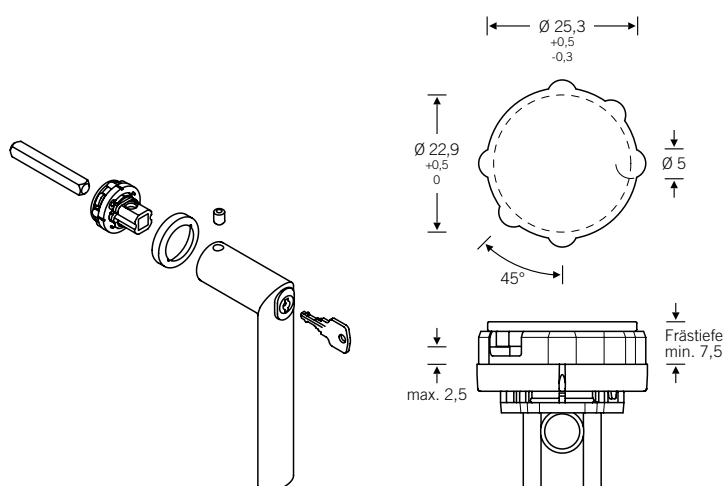

Podklady pro frézování otvorů pomocí CNC nástrojů můžete stahovat zde:
www.fsb.de/cnc

Kování můžete zakoupit na www.luxusnikovani.cz