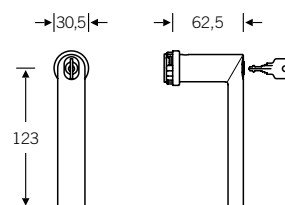

34 71

34 71423 (variabilní čtyřhran 29–34 mm)

34 71424 (variabilní čtyřhran 34–39 mm)

34 71723 (s pojistkou, variabilní čtyřhran 29–34 mm)

34 71724 (s pojistkou, variabilní čtyřhran 34–39 mm)

Zapuštěné okenní kliky uzamykatelné