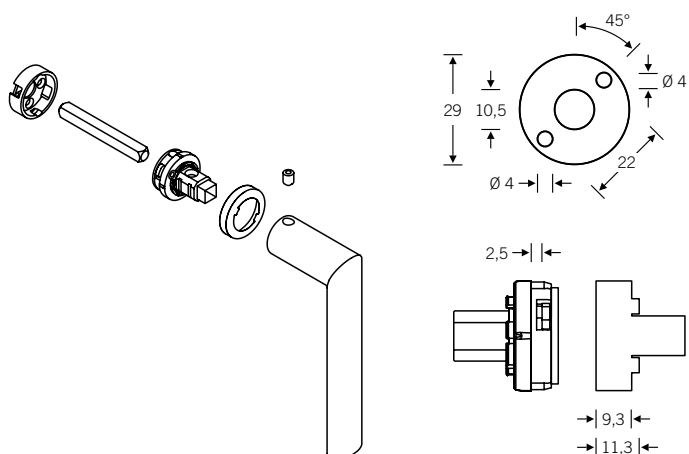

Kování můžete zakoupit na www.luxusnikovani.cz