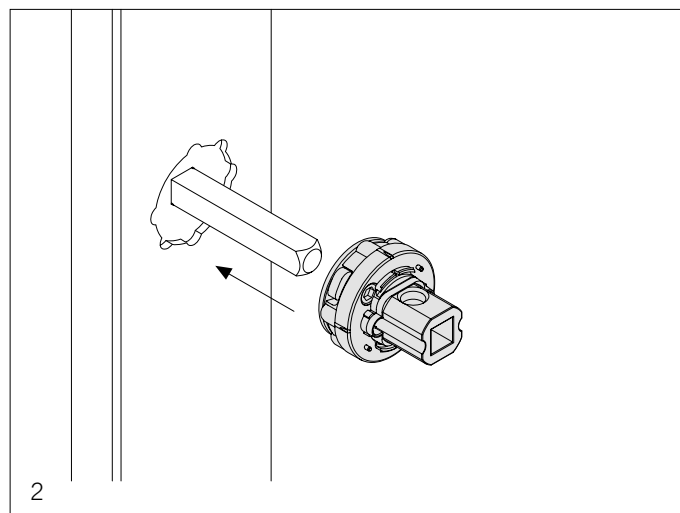

Technické detaily

Instalace okenní zapuštěné kliky v kovovém profilu uzamykatelné a s pojistkou