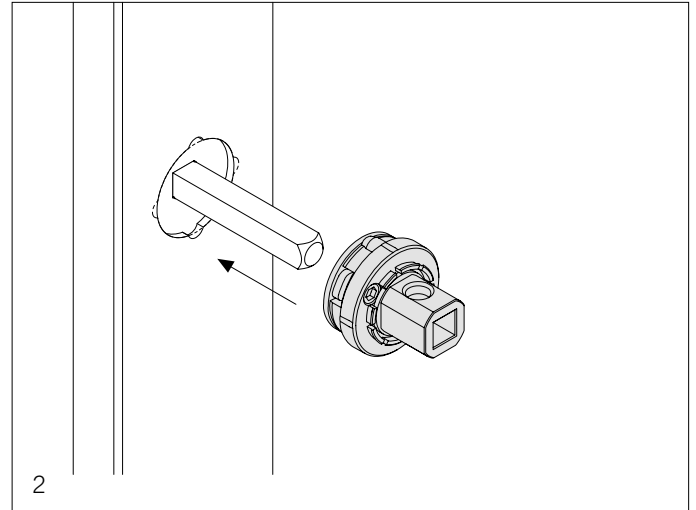

Zapuštěné okenní kliky v kovových profilech

model kliky
34 1108

Kování můžete zakoupit na www.luxusnikovani.cz

Technické detaily

Instalace okenní zapuštěné kliky v kovovém profilu¹

Technické detaily

Instalace okenní zapuštěné kliky v kovovém profilu uzamykatelné a s pojistkou