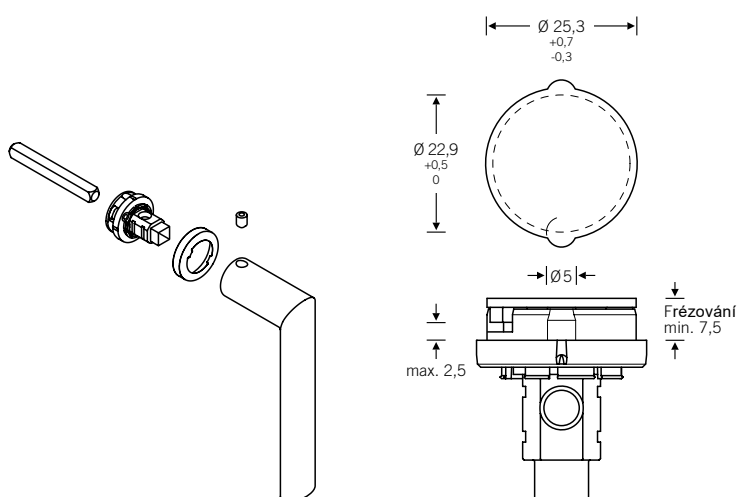

Kování můžete zakoupit na www.luxusnikovani.cz