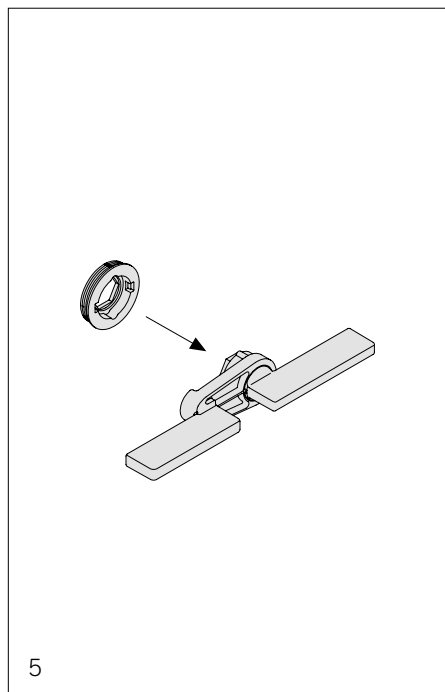

Vrták FSB 03 0416 01012 5000

Technické detaily

Instalace zapuštěné kliky

Technické detaily

Instalace zapuštěné kliky

Technické detaily

Instalace okenní zapuštěné kliky v kovovém profilu

34 71101