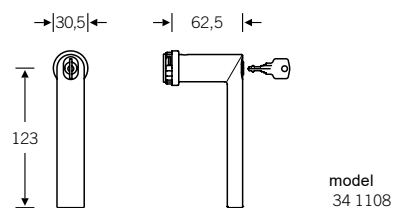

34 71

- 34 .... 71423 (Uzamykatelná, variabilní čtyřhran 29–34 mm)
- 34 .... 71424 (Uzamykatelná, variabilní čtyřhran 34–39 mm)
- 34 .... 71723 (S pojistkou, variabilní čtyřhran 29–34 mm)
- 34 .... 71724 (S pojistkou, variabilní čtyřhran 34–39 mm)

Zapuštěné, uzamykatelné okenní kliky pro dřevěná okna

Element pro instalaci do dřeva:
03 0401 00001 0400