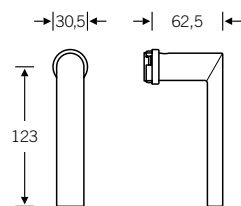

model kliky
34 1108