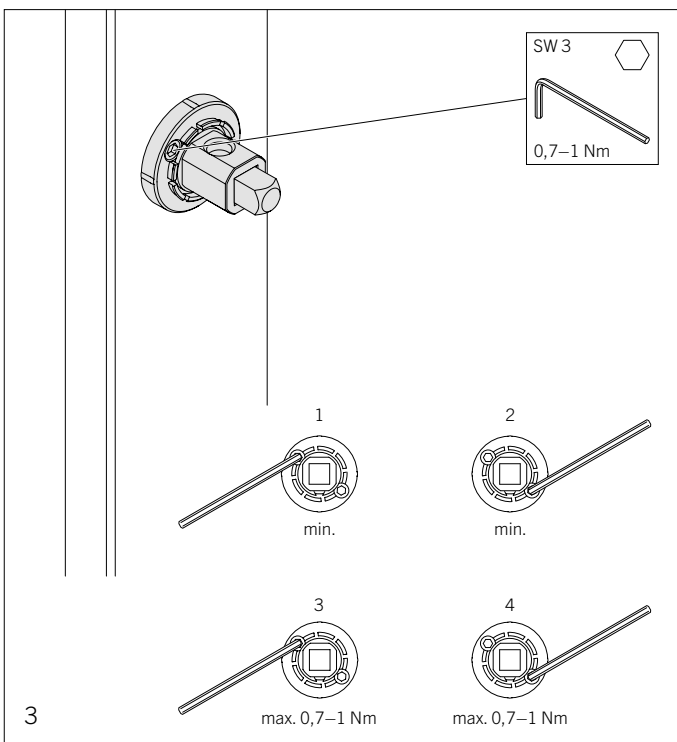

Zapuštěné okenní kliky v kovových profilech

model kliky
34 1108

Kování můžete zakoupit na www.luxusnikovani.cz

Technické detaily

Instalace okenní zapuštěné kliky v kovovém profilu¹

Technické detaily

Instalace okenní zapuštěné kliky v kovovém profilu uzamykatelné a s pojistkou