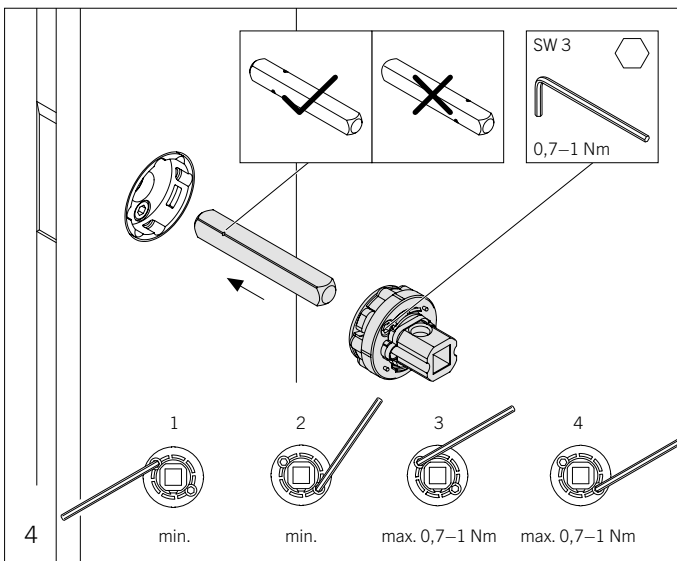

Technické detaily

Instalace uzamykatelné okenní zapuštěné kliky do dřevěných oken