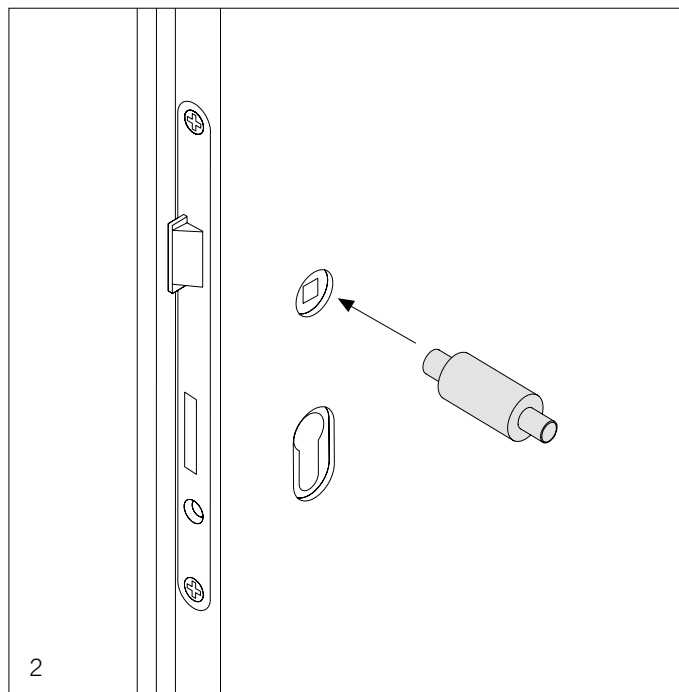

Technické detaily

Instalace zapuštěné kliky