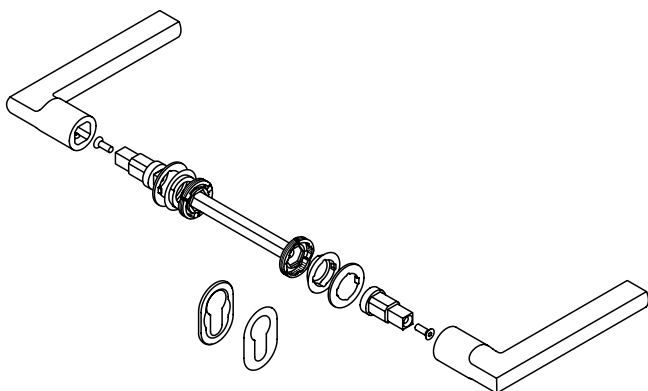

Vrták FSB 03 0416 01012 5000