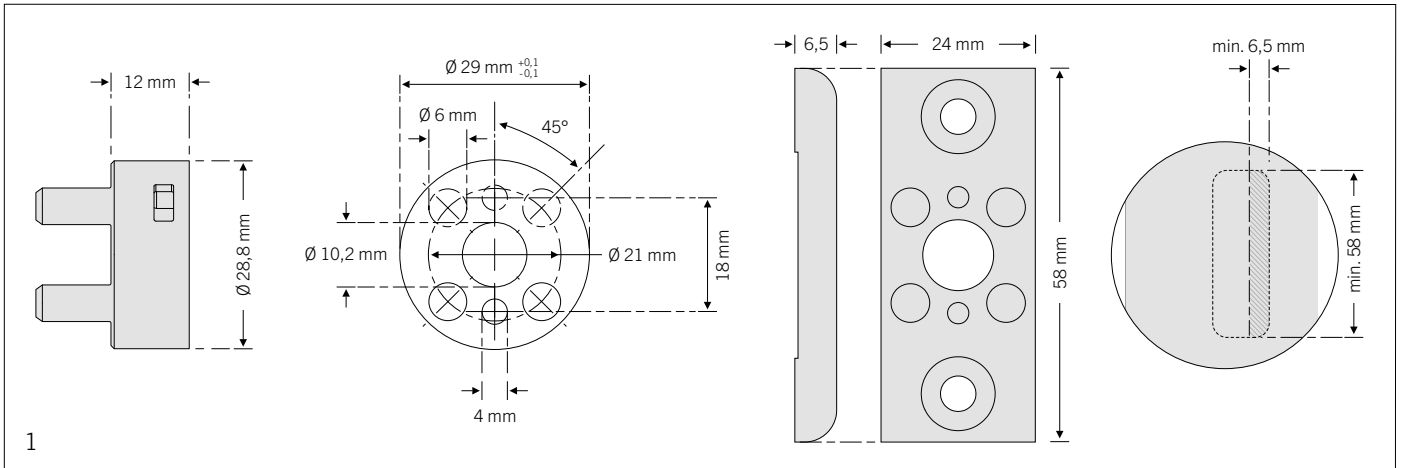

Technické detaily

Instalace uzamykatelné okenní zapuštěné kliky do dřevěných oken